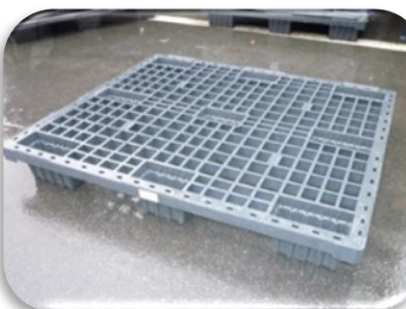

Gebruikte kunststof pallet

29190

1200x1000 mm

Gerasterd bovendek, stapelbaar, 9 poten

± 150 stuks

Hamme (BE)

€4,50
Afwerk