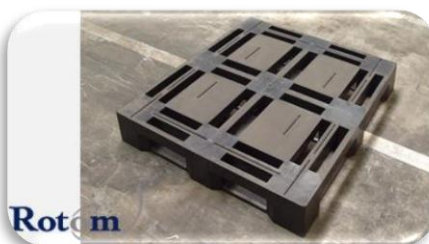

Nieuwe pallet

22150

1000x1200 mm

Rotopal 1210, rondomlopend, zwaar, open dek

± 125 stuks

Son (NL)

€25,00
Afwerk

De vermelde prijzen zijn exclusief BTW. De artikelen zijn af te halen op de betreffende vestiging of kunnen worden bezorgd met een transporttoeslag.