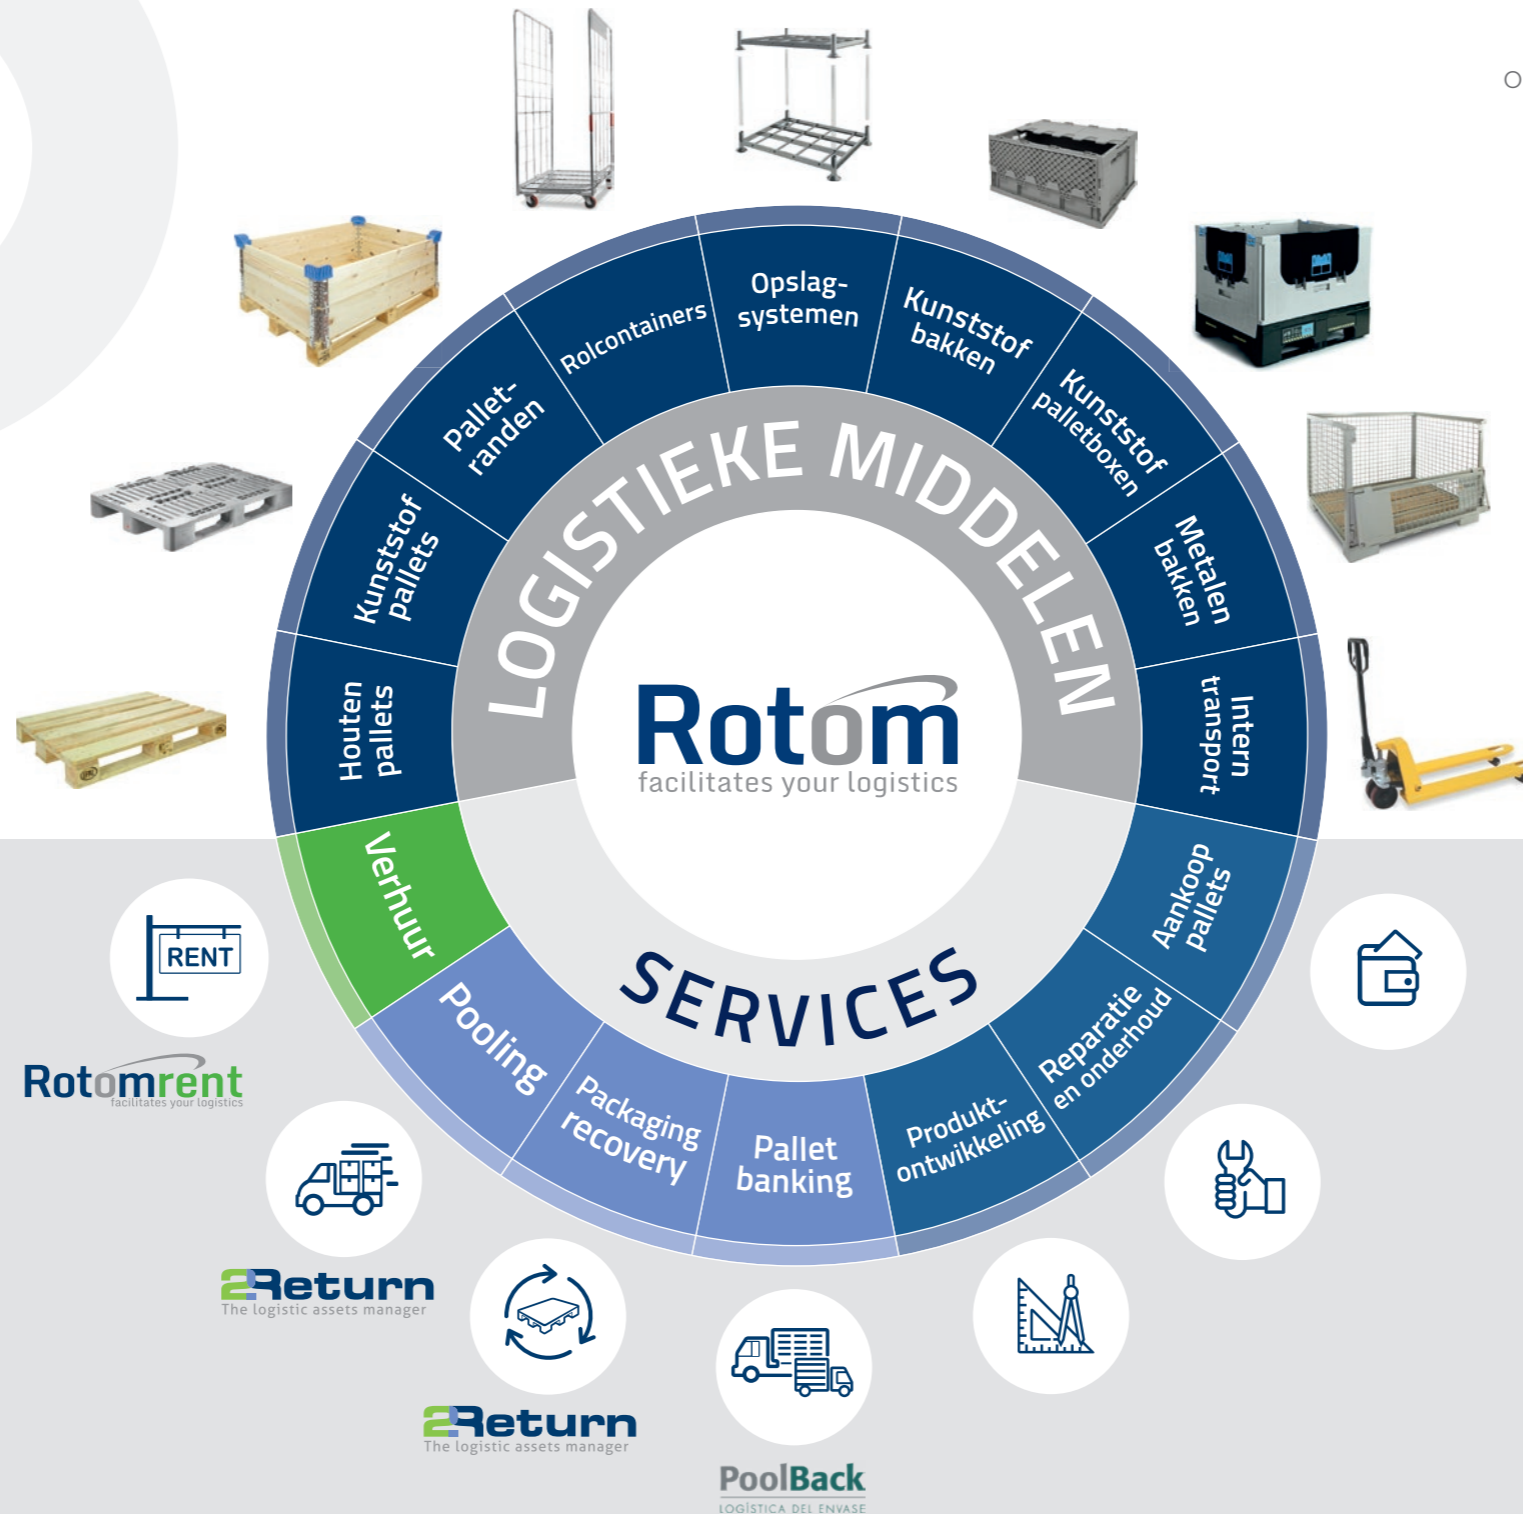

Onze merken

Duurzame logistieke producten en diensten

Houten pallets en palletranden

- Productie van houten pallets en palletranden
- Thermische IPPC behandeling volgens de ISPM 15 norm
- Inkoop en verkoop van gebruikte pallets
- Juiste opslag van gedroogde producten en controle van de KANBAN voorraden.

Stapelrekken - Mobilrack®
Onze stapelrekken zijn TÜV-gecertificeerd. Deze stapelrekken zorgen voor een optimaal gebruik van de beschikbare opslagruimte.

Kunststof bakken en palletboxen
Rotom levert kunststof bakken en palletboxen voor zowel transport als opslag.