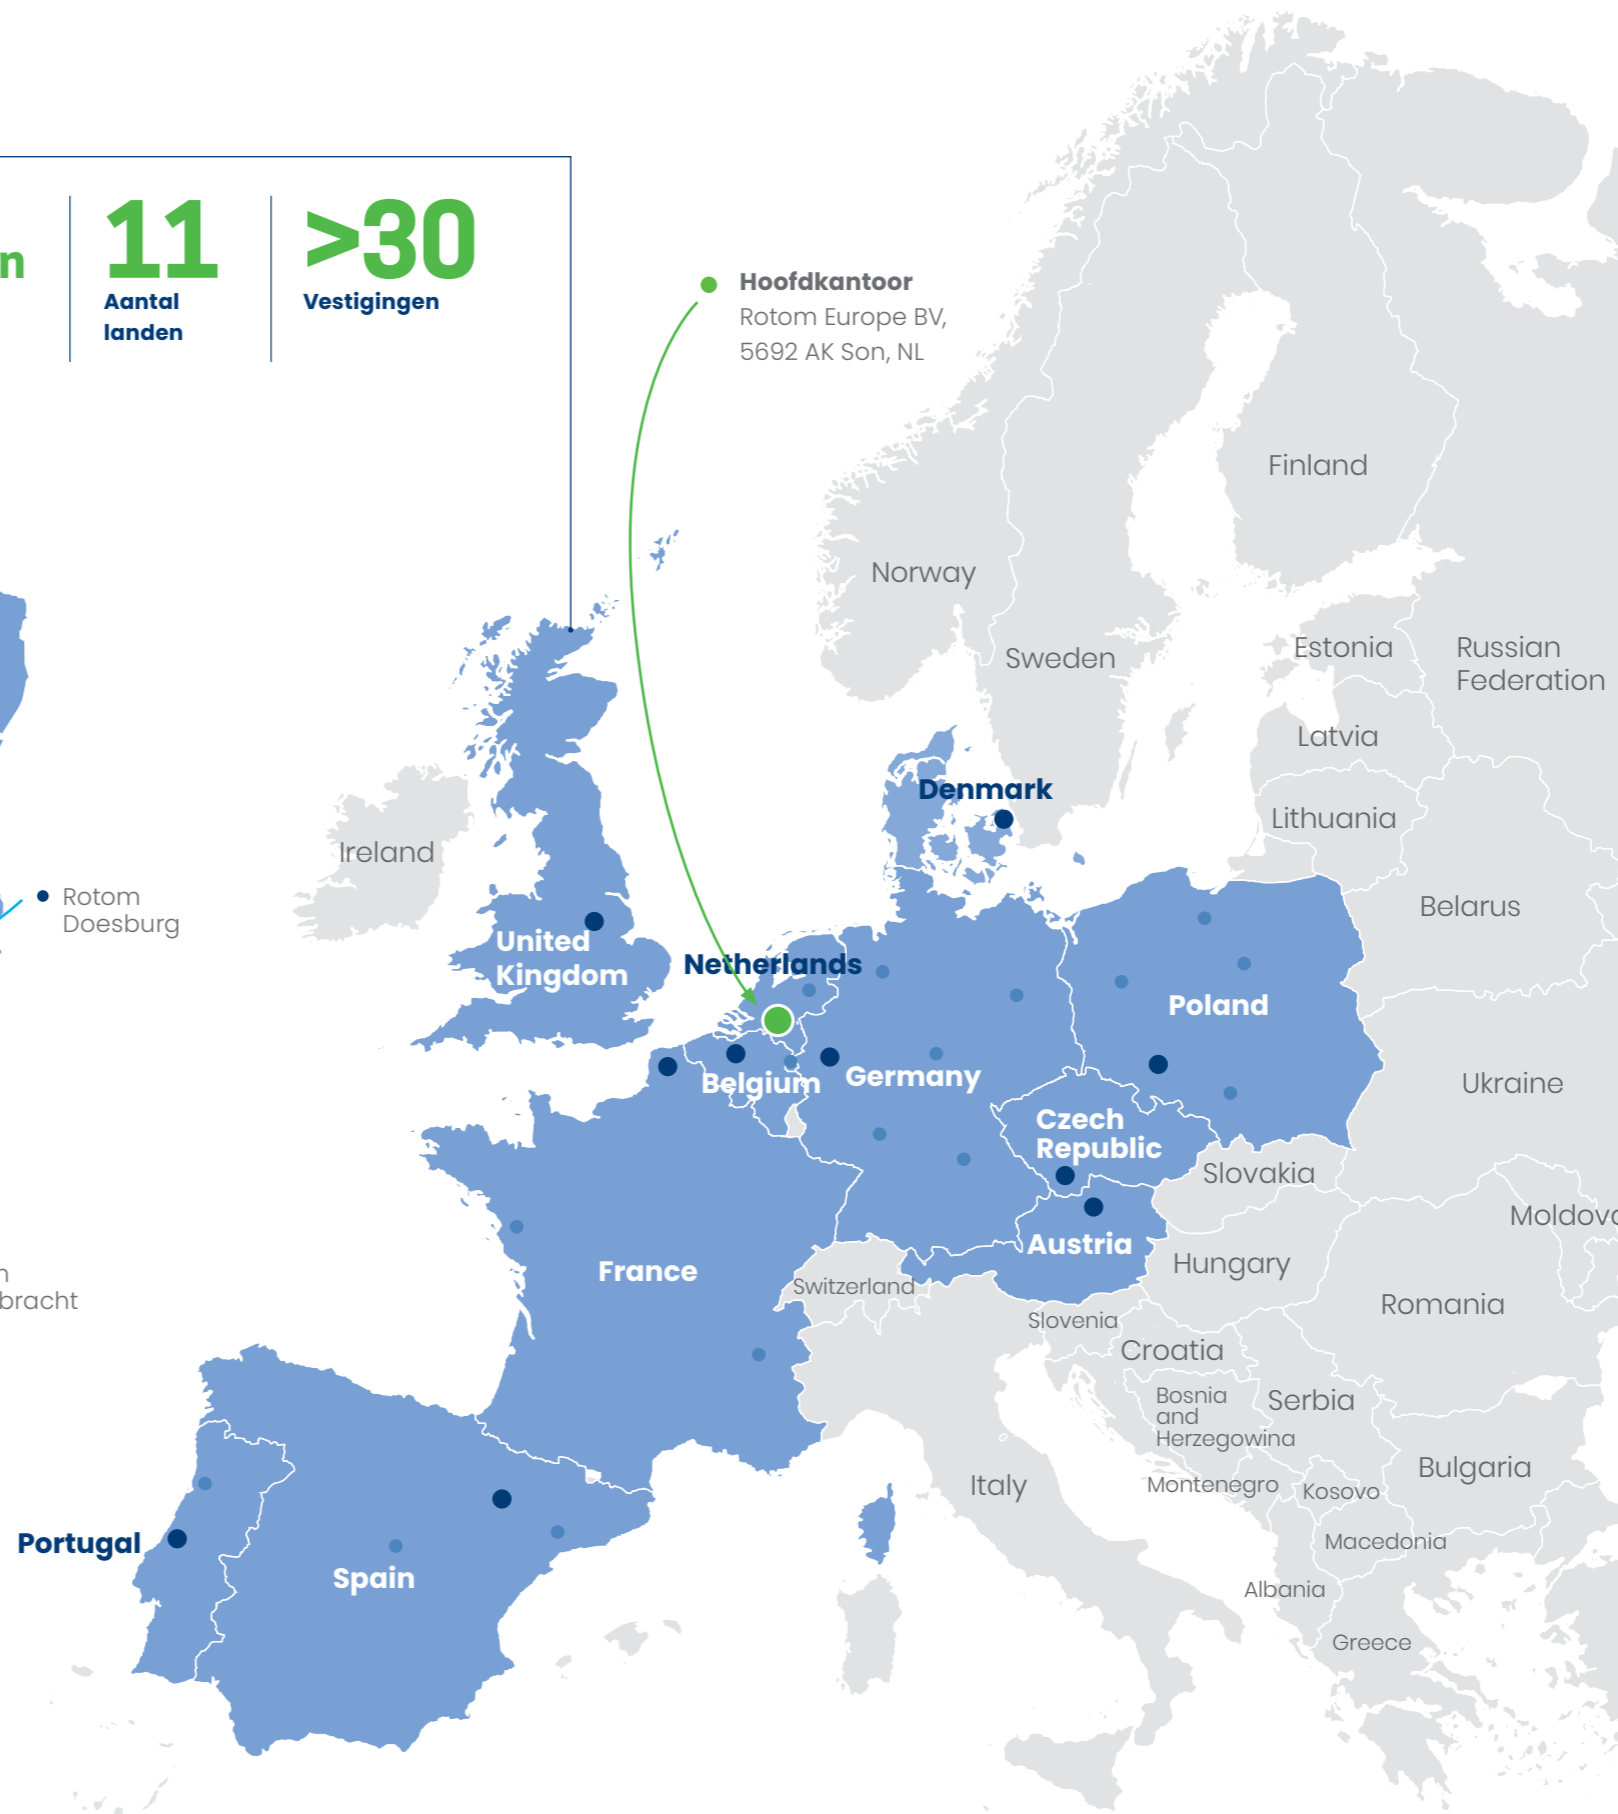

**Catalogus
van logistieke
producten
en diensten**

Rotom Europe

>600
Aantal werknemers

>300 mln €
Omzet

>15 mln
Aantal geleverde pallets per jaar

11
Aantal landen

>30
Vestigingen

Rotom Nederland