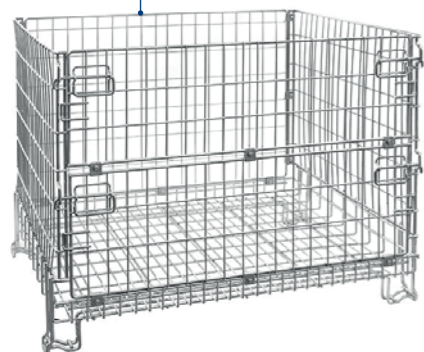

Compleet assortiment kunststof palletboxen

Metaal boxen

Metaal boxen zijn robuuste en duurzame oplossingen voor het vervoer of de opslag van zware producten. Ons assortiment omvat standaard en gecertificeerde Gitterboxen (zowel nieuw als gebruikt), draadcontainers en metalen opzetranden. Deze systemen zijn erg populair in de automobielerindustrie. Alle opzetranden zijn uitermate geschikt voor het gebruik met houten en kunststof pallets. Wanneer op elkaar gestapelt, besparen ze ruimte in de opslag. Ons assortiment bevat ook inklapbare modellen voor verdere ruimtebesparing tijdens onder andere het retourtransport. Door het gegalvaniseerde en robuuste ontwerp is een langdurige bescherming tegen roest gewaarborgd. Wij bieden onze metaal boxen in de standaard maten: 800x600, 1200x800 en 1200x1000. Dankzij jarenlange samenwerking met de beste bedrijven in de sector, biedt Rotom ook de mogelijkheid tot de personalisatie van metalen ladingdragers.

Intern transport

Mogelijkheid om metaal boxen te huren

EPAL-licentie

76196 Draadcontainer

75000 Gitterbox

Volledig assortiment metalen boxen

41541 Dolly voor gitterboxen en pallets

Volledig assortiment van magazijnuitrusting

Mogelijkheid tot huren

Ons assortiment van intern magazijnwagens bevat producten die het werk in elk magazijn vergemakkelijken. Van de palletwagens en platformwagens tot rolcontainers en dollies. Al deze hulpmiddelen maken het werk in een magazijn gemakkelijker. Dankzij de vele verschillende ontwerpen, is het handelen van producten met verschillende afmetingen geen probleem. Daarnaast kunnen onze producten goed beschermt worden tegen beschadigingen. Het brede assortiment van etagewagens, plateauwagens en tafelwagens biedt een uitstekende ondersteuning van productie- en verpakingslijnen. Een aparte productgroep zijn de steekwagens. Deze vergemakkelijken het vervoer van kleine pakketten, maar ook vaten en grotere goederen zijn goed te verplaatsen met een steekwagen.