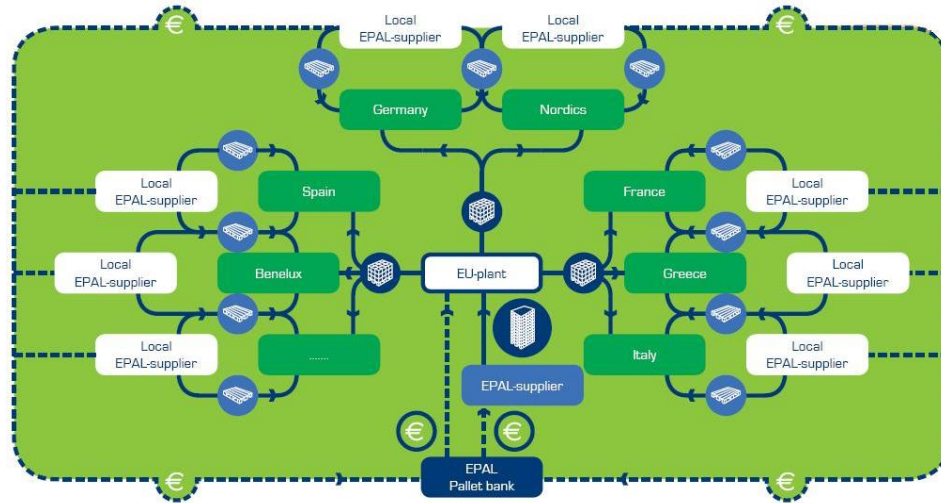

## EPAL pallet banking

Door globalisatie en consolidatie hebben veel producenten hun fabrieken op één of enkele plaatsen gecentraliseerd. Deze fabrieken produceren voor afzetmarkten in heel Europa. Het overgrote deel van deze markten ontvangt de producten het liefst op europallets. Door zijn standaard formaat, veelvoorkomendheid en kwaliteitscertificaat geniet de EPAL Europallet daarbij de voorkeur als ladingdrager. Door de gecentraliseerde productie is het retourneren van de pallet uit de afzetgebieden vanwege de afstand niet meer rendabel. De kwalitatief hoogwaardige EPAL europallet, geschikt om meerdere keren te gebruiken, wordt eigenlijk beschouwd als eenmalig.

2Return biedt voor deze bedrijven de oplossing van pallet banking, waarbij het pallets collecteert bij de afnemers en lokaal in het betreffende afzetgebied weer inzet voor andere bedrijven. Met de opbrengsten uit ruil of verkoop wordt aan een EPAL gecertificeerde leverancier in de buurt van de productielocatie opdracht gegeven tot levering van EPAL pallets aan de productielocatie. Op deze manier realiseert 2Return een aanzienlijke besparing op de aankoop van pallets.

Doordat 2Return kan aantonen dat EPAL pallets van de producent weer worden hergebruikt levert het een bijdrage aan verantwoord ondernemen van de producent. Ter illustratie: voor de vervaardiging van 22 europallets is gemiddeld 1 boom nodig. Het totale jaarverbruik aan europallets gedeeld door 22 is het aantal bomen dat voor deze pallets is gebruikt en waar 2Return zorgt voor gecontroleerd hergebruik.