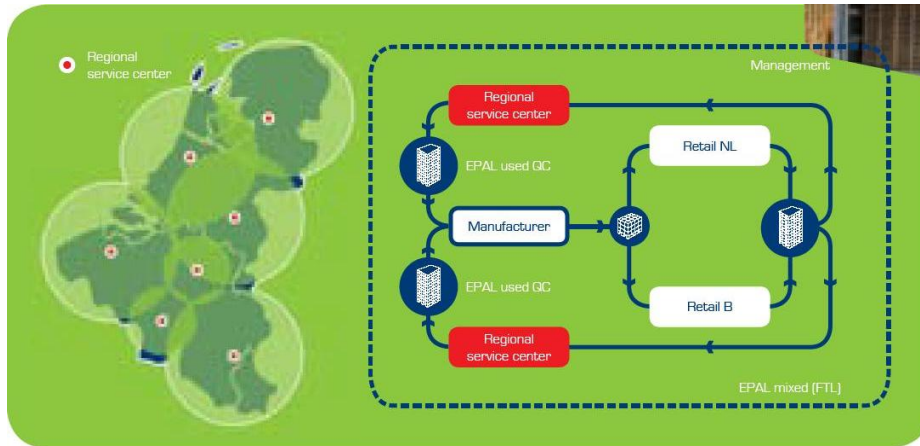

## EPAL netwerk Benelux

De europallet wordt in de markt op basis van statiegeld geruild. Veelal geldt dat tijdens aflevering van producten op europallets de transporteur eenzelfde hoeveelheid lege pallets retour neemt en weer aflevert bij de verzender. In de praktijk betekent dit oponthoud, administratie en werk bij de afnemer wat tijd en kosten met zich meebrengt. De transporteur vervoert de lege pallets terug, welke 2-3 palletplaatsen in de trailer innemen en de andere ruimte onbenut laat. Het ruilsysteem is inefficiënt en staat bij regionale distributie steeds meer onder druk. Hierdoor zoeken bedrijven hun toevlucht in duurdere poolsystemen. 2Return biedt daarom het EPAL europallet alternatief!

Met een netwerk van zorgvuldig gekozen EPAL service centra biedt 2Return een oplossing aan met de kenmerken van een poolstelsel en de grote voordelen van de EPAL europallet. 2Return zorgt voor registratie van verzonden pallets; collecteert vervolgens gebundeld voor alle leveranciers bij de afnemers; inspecteert en herstelt naar EPAL-norm en levert, desgevraagd Just In Time weer aan bij de verzender. Doordat het beheer en de administratie bij 2Return in één hand liggen kunnen verliezen worden geminimaliseerd; ontstaat een uiterst efficiënte afhandeling en biedt het leveranciers de mogelijkheid op EPAL europallet te blijven aanleveren.

Door de gebundelde collectie in volle vrachtwagens wordt een aanzienlijke besparing op transportkilometers gerealiseerd. Dit vertaalt zich, afhankelijk van afstanden, in vermindering van CO2 uitstoot van 800gr per pallet naar minder dan 200gr per pallet. Een goede manier van verantwoord ondernemen.