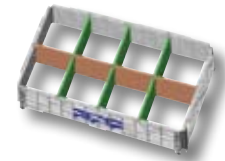

Pallet collar with separation wall